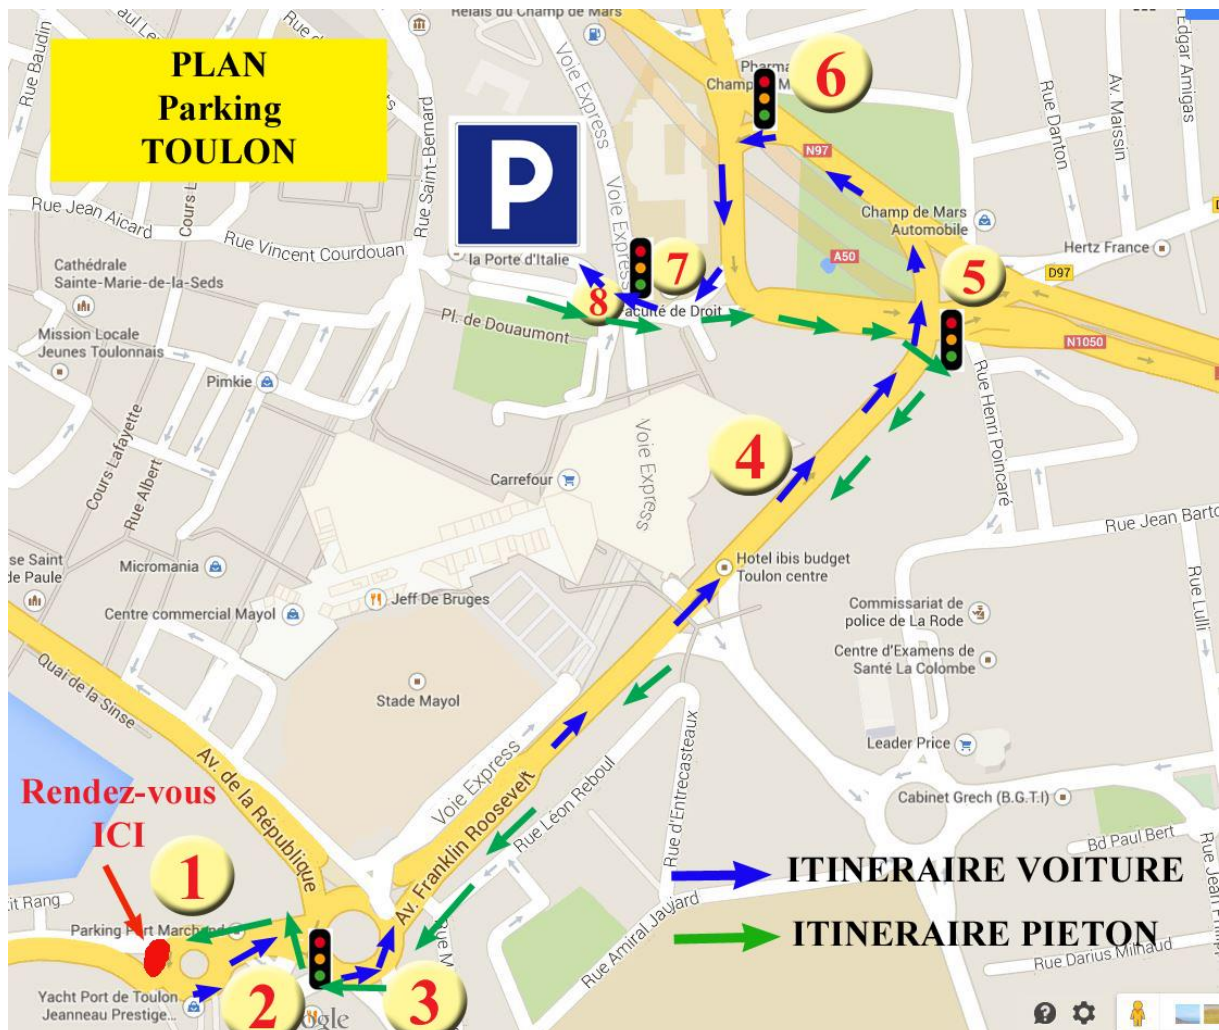

PARKING PORTE D'ITALIE - TOULON

Itinéraire aller du Port au parking en voiture (flèches en bleu)

Itinéraire retour à pieds (flèches en vert)

1. lieu du rendez-vous avant embarquement.
2. Rond-point devant la grille d'entrée du port.
3. Grand rond-point : Traverser et prendre ensuite l'avenue Franklin Roosevelt en longeant le stade (à votre gauche).
4. Poursuivez tout droit en serrant à gauche (sens unique).
5. Traverser le grand rond-point Direction Marseille puis tourner à gauche en restant sur la file de gauche.
6. Tourner à gauche au feu tricolore direction Le Port, Le Mourillon, Parkings, **puis rester bien à droite.**
7. Dernier feu tricolore, le parking est tout près à droite.
8. Ralentissez et tournez à droite, entrée du parking.